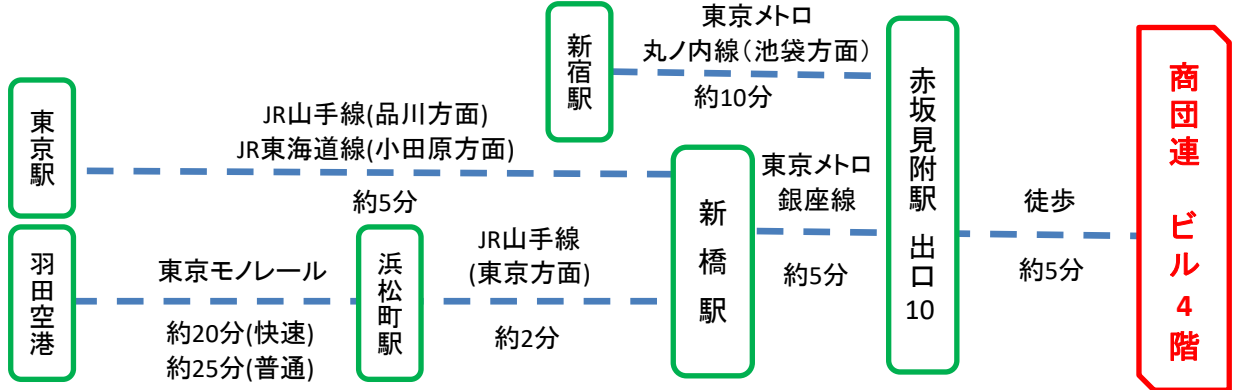

商団連へのアクセス

お車でお越しになる場合
 【青山通り方面から】
 「赤坂地区総合支所前」を曲がって1つめのすぐ先のT字路を左折
 【赤坂通り方面から】
 「赤坂5丁目交番前」を一つめの信号の次のT字路を右折

主なアクセス方法

全国卸商業団地協同組合連合会
 (商団連)
 〒107-0052
 東京都港区赤坂5-1-31
 第6セイコービル4階
 TEL : 03 - 6807 - 4335
 FAX : 03 - 6807 - 4336